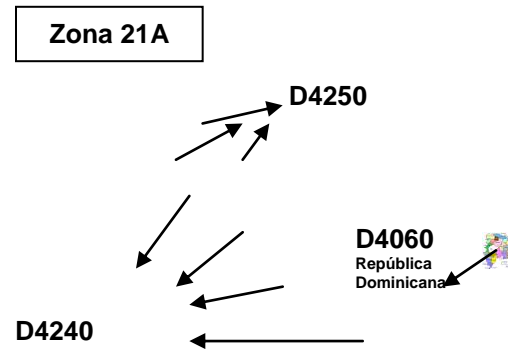

FAX: 1-847-556-2136

Horas de Oficina: De Lunes a Viernes de 8:00am a 5:15pm (Hora Centro)